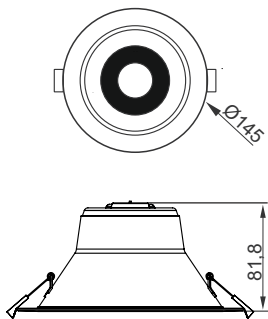

1200lm
E 74 750 72

Armaturen har inbyggt drivdon och skall monteras i skyddskåpa för rätt temperatur.

För mer information; www.rexonlight.se

Får ej täckas av isolering!

Varning!

- Installation får endast ske av en behörig elektriker enligt gällande bestämmelser -
- Sätt ej igång innan färdigställd installation -
- Armaturen ska under inga omständigheter övertäckas med isoleringsmattor eller liknande material -
- Vid felfunktion, koppla bort armaturen från spänningen omedelbart -
- Försök inte att reparera armaturen själv, reparation ska endast utföras av certifierad elektriker -