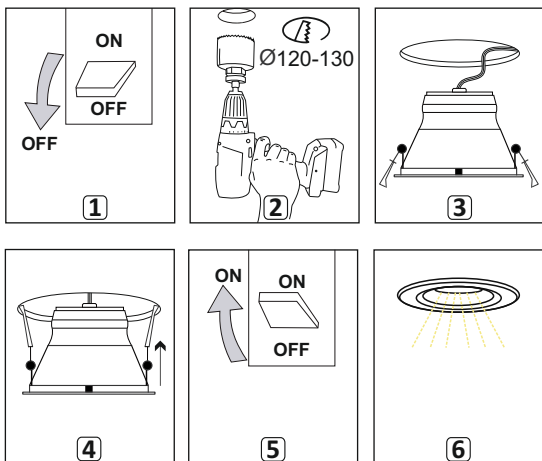

1200lm
E 74 750 72

Armaturen har inbyggt drivdon och skall monteras i skyddskåpa för rätt temperatur.

För mer information; www.rexonlight.se

Får ej täckas av isolering!

Varning!

- Installation får endast ske av en behörig elektriker enligt gällande bestämmelser -
- Sätt ej igång innan färdigställd installation -
- Armaturen ska under inga omständigheter övertäckas med isoleringsmattor eller liknande material -
- Vid felfunktion, koppla bort armaturen från spänningen omedelbart -
- Försök inte att reparera armaturen själv, reparation ska endast utföras av certifierad elektriker -