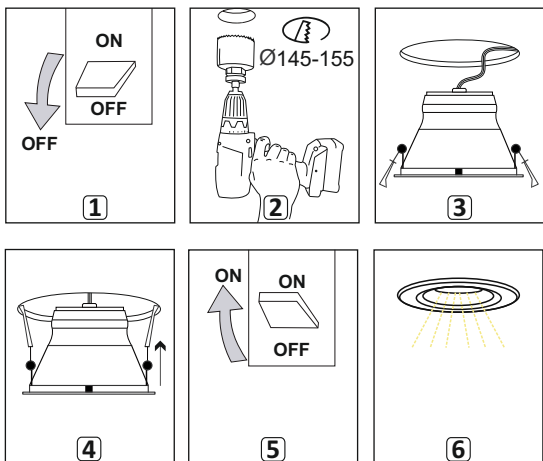

1640lm
E 74 750 73

Armaturen har inbyggt drivdon och skall monteras i skyddskåpa för rätt temperatur.

För mer information; www.rexonlight.se

Får ej täckas av isolering!

Varning!

- Installation får endast ske av en behörig elektriker enligt gällande bestämmelser -
- Sätt ej igång innan färdigställd installation -
- Armaturen ska under inga omständigheter övertäckas med isoleringsmattor eller liknande material -
- Vid felfunktion, koppla bort armaturen från spänningen omedelbart -
- Försök inte att reparera armaturen själv, reparation ska endast utföras av certifierad elektriker -