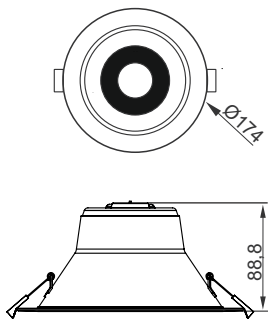

1640lm
E 74 750 73

Armaturen har inbyggt drivdon och skall monteras i skyddskåpa för rätt temperatur.

För mer information; www.rexonlight.se

Får ej täckas av isolering!

Varning!

- Installation får endast ske av en behörig elektriker enligt gällande bestämmelser -
- Sätt ej igång innan färdigställd installation -
- Armaturen ska under inga omständigheter övertäckas med isoleringsmattor eller liknande material -
- Vid felfunktion, koppla bort armaturen från spänningen omedelbart -
- Försök inte att reparera armaturen själv, reparation ska endast utföras av certifierad elektriker -