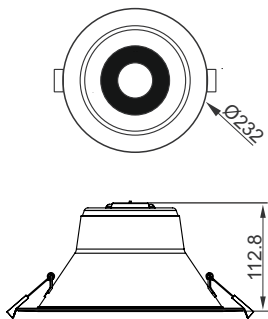

2300lm  
E 74 750 74

Armaturen har inbyggt drivdon och skall monteras i skyddskåpa för rätt temperatur.

För mer information; [www.rexonlight.se](http://www.rexonlight.se)

**Får ej täckas av isolering!**